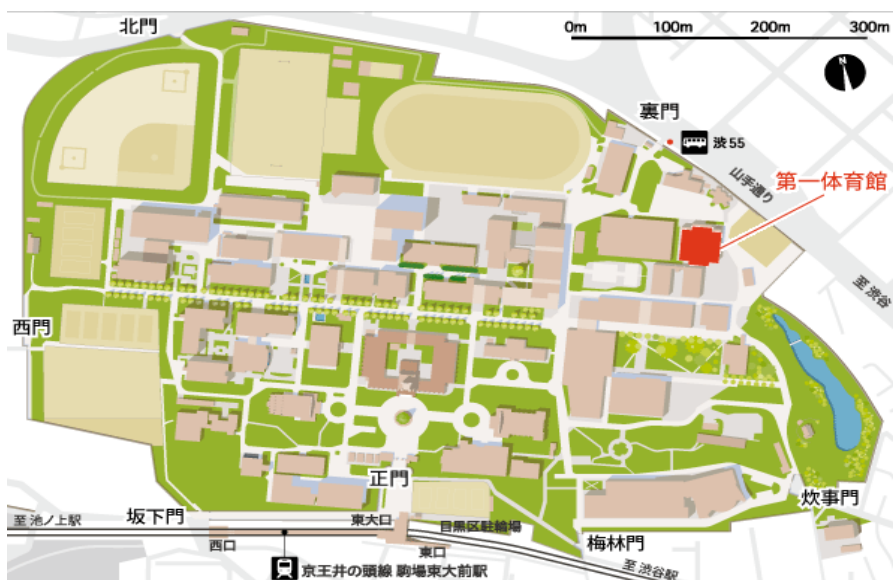

⇒ 今回、男子は10月1日(日)の対帝京大学戦を、観戦ツアーの対象といたします。

《会場アクセス》

埼玉大学： JR「北浦和」駅下車 西口 バス「埼玉大学」行き 終点下車

一橋大学： JR 中央線「国分寺駅」にて西部多摩湖線「一橋学園」駅下車 南口 徒歩7分

<女子5部A>

9月24日(日)	第1試合 対 文京学院大 第4試合 対 朝鮮大	会場 東京大学 第1試合開始 10:00
10月1日(日)	第2試合 対 東京家政大 第4試合 対 東京大	会場 東京大学 第1試合開始 10:00
10月8日(日)	第2試合 対 高崎経済大	会場 東京大学 第1試合開始 9:30
10月15日(日)	順位決定戦	会場 学習院大学 第1試合開始 10:00

⇒ 今回、女子は10月1日(日)の対東京大学戦を、観戦ツアーの対象といたします。

《会場アクセス》

東京大学： 京王井の頭線「駒場東大前」駅下車 駅前

学習院大学： JR 山手線「目白」駅下車 駅前

2. 観戦ツアーについての説明

- 今回、秋季リーグ戦で観戦ツアーの対象とする（男子）10月1日(日)の対帝京大学戦、（女子）10月1日(日)の対東京大学戦において、以下の通り、最寄駅からのご案内、試合会場での応援、等を実施する予定です。是非、ご参加いただきますようよろしくお願いいたします。なお、今回はスケジュールの都合で、10月1日(日)に男子および女子の試合を両方観戦することとするため、男子の試合を観戦後に、女子の試合に向かう段取りとなります。
- 観戦ツアーの参加にあたり、申し込みは不要ですが、事前に下記「5. 緑友会からの

連絡事項」に記載の宛先まで、メールもしくはお電話にてご連絡いただくと幸いです。

① 当日、最寄駅から試合会場までの道のりをご案内

10月1日は、以下のスケジュールでそれぞれ最寄駅である北浦和駅および駒場東大前駅から試合会場まで向かう予定です。

(男子) 10月1日(日) 北浦和駅から試合会場までのご案内

北浦和駅の西口を出たところにあるバス停(⑤)から10:12発のバスで出発する予定です。

(女子) 10月1日(日) 駒場東大前駅から試合会場までのご案内

13:43に駒場東大前駅に到着して、試合会場まで徒歩(約10分程)で向かう予定です。

② 試合会場で一緒に応援

10月1日は、試合会場で、緑友会会員一丸となって、現役選手たちに声援を送りたいと思います。

3. 現役メンバー紹介

男子バレーボール部および女子バレーボール部の現役選手たちをご紹介します。

(男子)

名前	学年	学部・学科	出身校
上田 祥大	4	心理・教育発達	国府台
粟嶋 康太	4	経済・国際経営	公文国際学園
島本 達志郎	4	経済・経済	芝浦工大柏
新井 威	2	経済・経済	正智深谷
澤田 健	2	法・政治	法政二高
高橋 良輔	2	法・政治	星稜
佐藤 航耶	2	文・英文	調布南
日高 翔	2	社会・社会	緑岡
渡邊 颯	1	法・消費情報環境法	浦和東
藤井 健	1	社会・社会	目黒
中村 公輔	1	文・英文	東亜学園
菅原 絵理	2	心理・教育発達	光陵